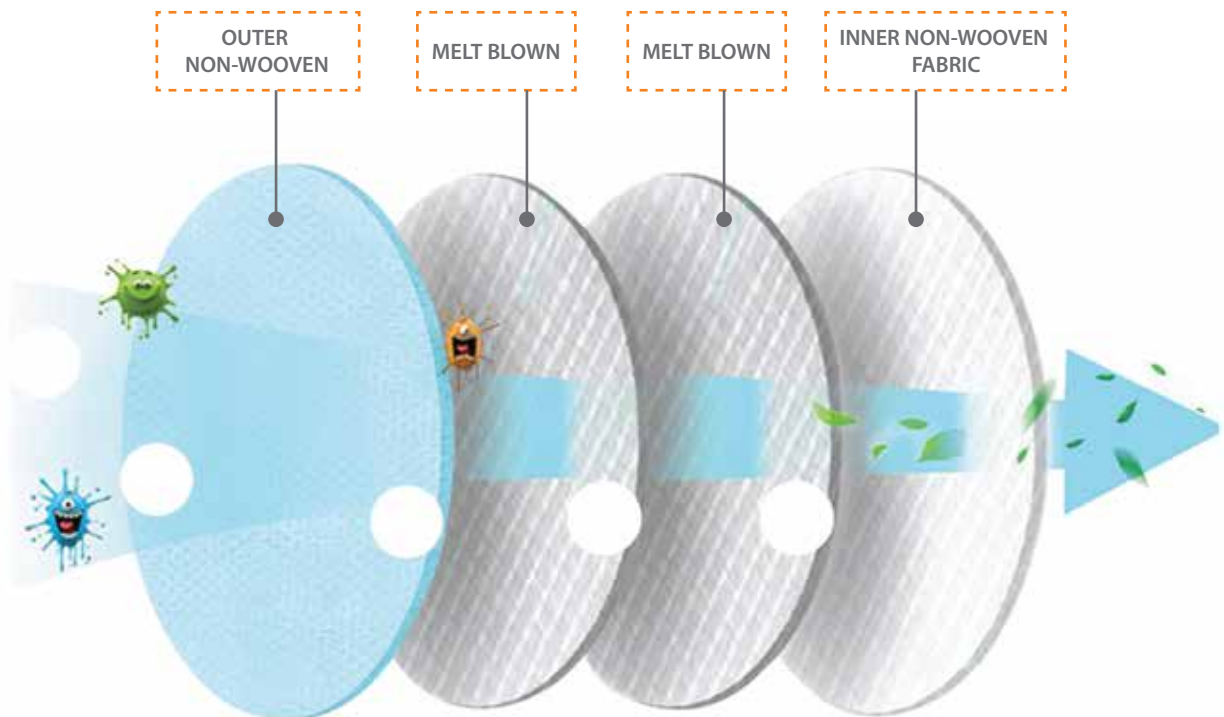

ULTRA

A Brand Under Hula Global Fashions Pvt. Ltd.

INTRODUCING

PROTECTIVE FACE MASK

Certificate No.
R-23042000001

U N95

ULTRA

50 GSM SPUN BOND FABRIC + 25 GSM MELT BLOWN + 25 GSM MELT BLOWN + 25 GSM SPUN BOND

U N94

50 GSM SPUN BOND FABRIC + 25 GSM MELT BLOWN + 25 GSM MELT BLOWN + 25 GSM SPUN BOND

U N93

ULTRA

50 GSM SPUN BOND FABRIC + 25 GSM MELT BLOWN + 25 GSM MELT BLOWN + 25 GSM SPUN BOND

U N92

50 GSM SPUN BOND FABRIC + 25 GSM MELT BLOWN + 25 GSM MELT BLOWN + 25 GSM SPUN BOND