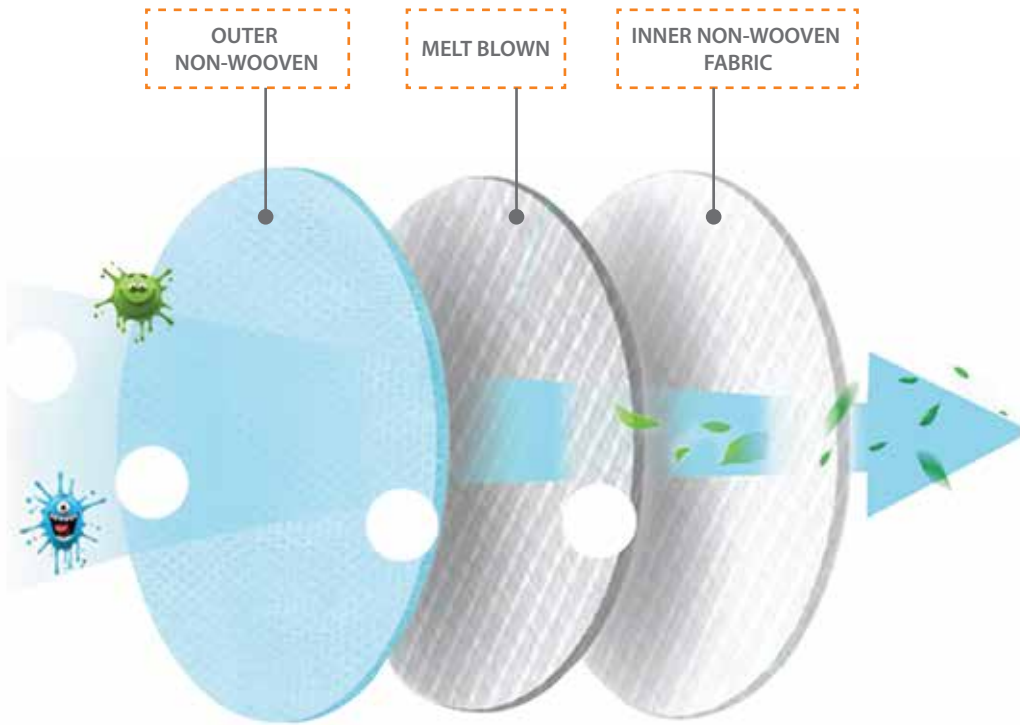

ULTRA

A Brand Under Hula Global Fashions Pvt. Ltd.

INTRODUCING

PROTECTIVE FACE MASK

Certificate No.
R-23042000001

U N95

ULTRA

50 GSM SPUN BOND FABRIC + 25 GSM MELT BLOWN + 25 GSM MELT BLOWN + 25 GSM SPUN BOND

U N94

50 GSM SPUN BOND FABRIC + 25 GSM MELT BLOWN + 25 GSM MELT BLOWN + 25 GSM SPUN BOND

U N93

ULTRA

50 GSM SPUN BOND FABRIC + 25 GSM MELT BLOWN + 25 GSM MELT BLOWN + 25 GSM SPUN BOND

U N92

50 GSM SPUN BOND FABRIC + 25 GSM MELT BLOWN + 25 GSM MELT BLOWN + 25 GSM SPUN BOND